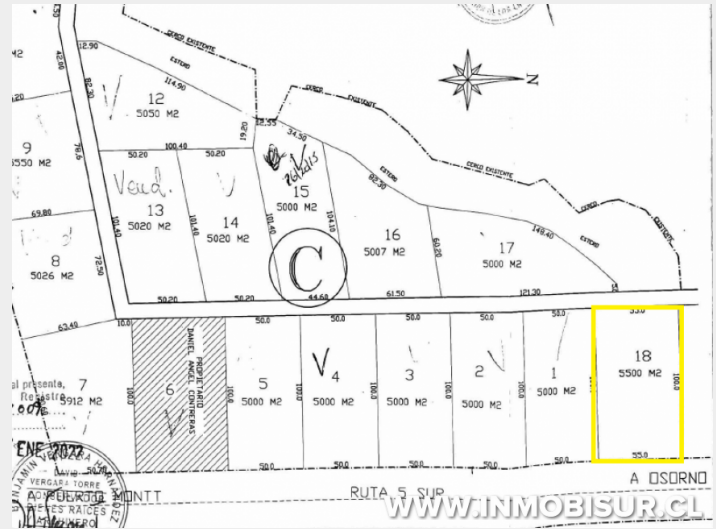

Código: 1876

En venta parcela industrial de 5.500 m2 en línea nueva, Puerto Varas

Línea nueva, lote 18

Puerto Varas. X Región de Los Lagos.

\$ 150.000.000.-

Venta de Terrenos Industriales

Disponible

26 de Mayo del 2026

### Venta de Terrenos Industriales

Terreno / Construido: 5.500 / 0 M2

Dormitorios: 0

Baños: 0

Estacionamientos: 0

Se vende parcela industrial en línea nueva con frente directo a ruta 5 sur. Con excelente conectividad a sólo 20 minutos de Puerto Montt y 5 minutos de Llanquihue.

Lote de 5.500 m2. Se encuentra urbanizada con agua y luz. Pozo inscrito y rol propio.

Con 55 metros de frente y 100 metros de fondo.

En nuevo plano regulador de Llanquihue considerado como urbano/industrial