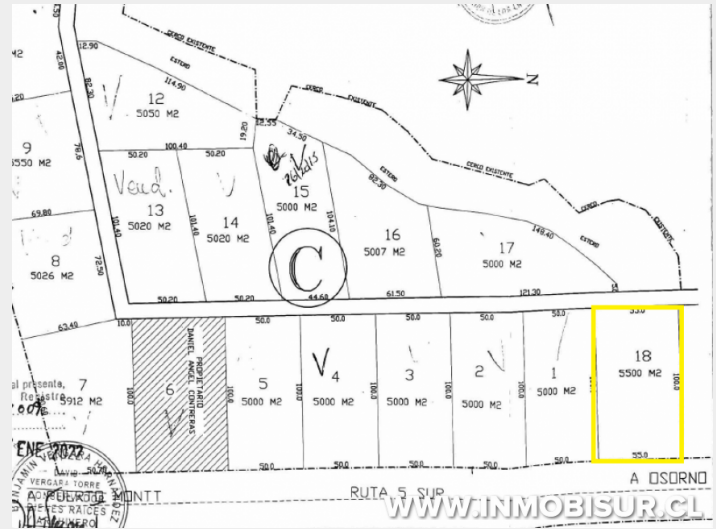

Código: 1876

En venta parcela industrial de 5.500 m2 en línea nueva, Puerto Varas

Línea nueva, lote 18

Puerto Varas. X Región de Los Lagos.

\$ 150.000.000.-

Venta de Terrenos Industriales

Disponible

02 de Abril del 2026

Venta de Terrenos Industriales

Terreno / Construido: 5.500 / 0 M2

Dormitorios: 0

Baños: 0

Estacionamientos: 0

Se vende parcela industrial en línea nueva con frente directo a ruta 5 sur. Con excelente conectividad a sólo 20 minutos de Puerto Montt y 5 minutos de Llanquihue.

Lote de 5.500 m2. Se encuentra urbanizada con agua y luz. Pozo inscrito y rol propio.

Con 55 metros de frente y 100 metros de fondo.

En nuevo plano regulador de Llanquihue considerado como urbano/industrial