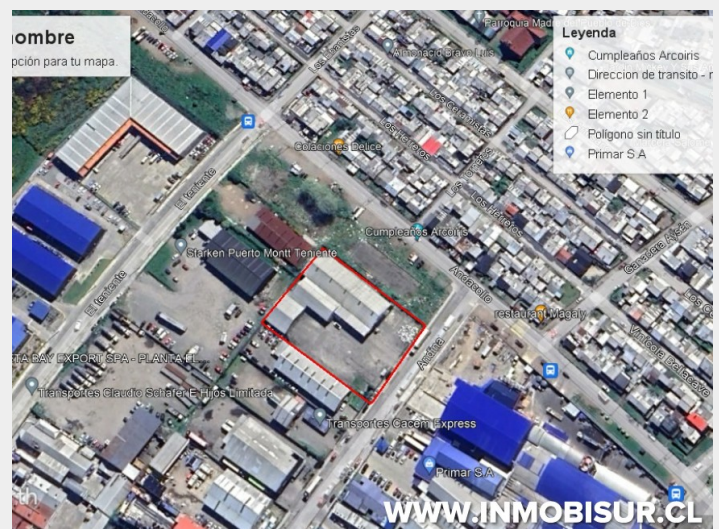

Código: 1765

Amplia bodega para venta en Parque Industrial

Andina 135, Parque Industrial.

Puerto Montt. X Región de Los Lagos.

UF 63800.-

Venta de Bodega

Disponible

05 de Junio del 2026

Venta de Bodega

Terreno / Construido: 5.800 / 2.459 M2

Dormitorios: 0

Baños: 0

Estacionamientos: 10

Bodega de 2.459 m2 en parque industrial dentro de Puerto Montt.

La propiedad cuenta con amplio patio de maniobras, bodega grande con oficinas, bien aislada y alta.