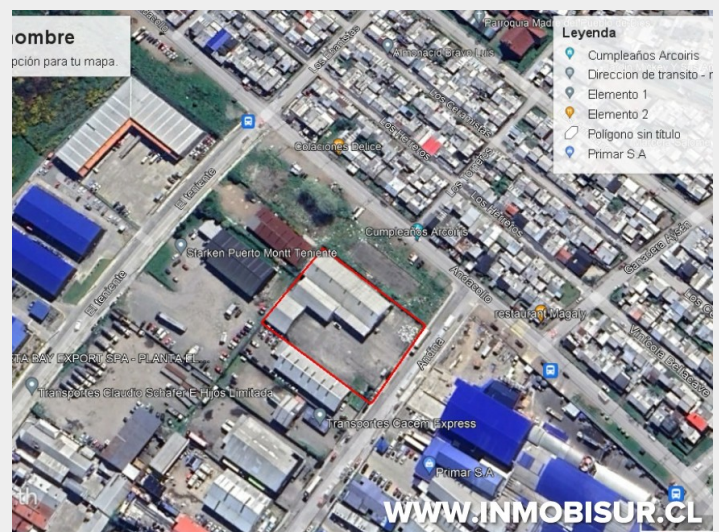

## Amplia bodega para venta en Parque Industrial

Andina 135, Parque Industrial.

Puerto Montt. X Región de Los Lagos.

UF 63800.-

Venta de Bodega

Disponible

21 de Abril del 2026

### Venta de Bodega

Terreno / Construido: 5.800 / 2.459 M2

Dormitorios: 0

Baños: 0

Estacionamientos: 10

Bodega de 2.459 m2 en parque industrial dentro de Puerto Montt.

La propiedad cuenta con amplio patio de maniobras, bodega grande con oficinas, bien aislada y alta.