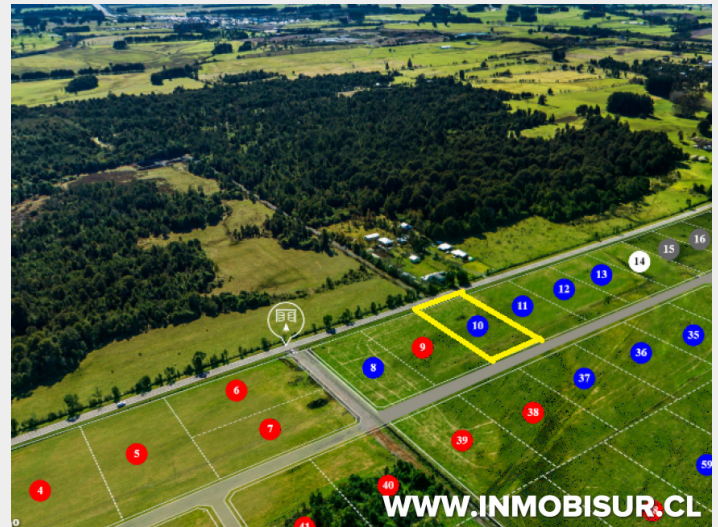

## Linda parcela a la venta en condominio Altos de Totoral

Ruta v-30, km 1

Llanquihue. X Región de Los Lagos.

UF 1800.-

Venta de Parcela

Disponible

02 de Abril del 2026

### Venta de Parcela

Terreno / Construido: 5.000 / 0 M2

Dormitorios: 0

Baños: 0

Estacionamientos: 0

Espectacular parcela a la venta con excelente conectividad, en condominio Alto de Totoral, cuenta con portón de acceso eléctrico. Hermosa vista al volcán.

Este lindo condominio se encuentra ubicado en el sector de Totoral a solo 1 km de Ruta 5, camino hacia Fresia y a 2.5 km de playa de Totoral, camino que bordea el Lago Llanquihue. Además de encontrarse a 6 minutos de Llanquihue y tan solo 12 minutos de Puerto Varas.

Parcelas con urbanización subterránea, con agua de pozo y electricidad de compañía Crell, además contará con fibra óptica.

Contará con espacios comunes, áreas verdes, juegos y quinchó.

Cuenta con reglamento de copropiedad para la buena convivencia.